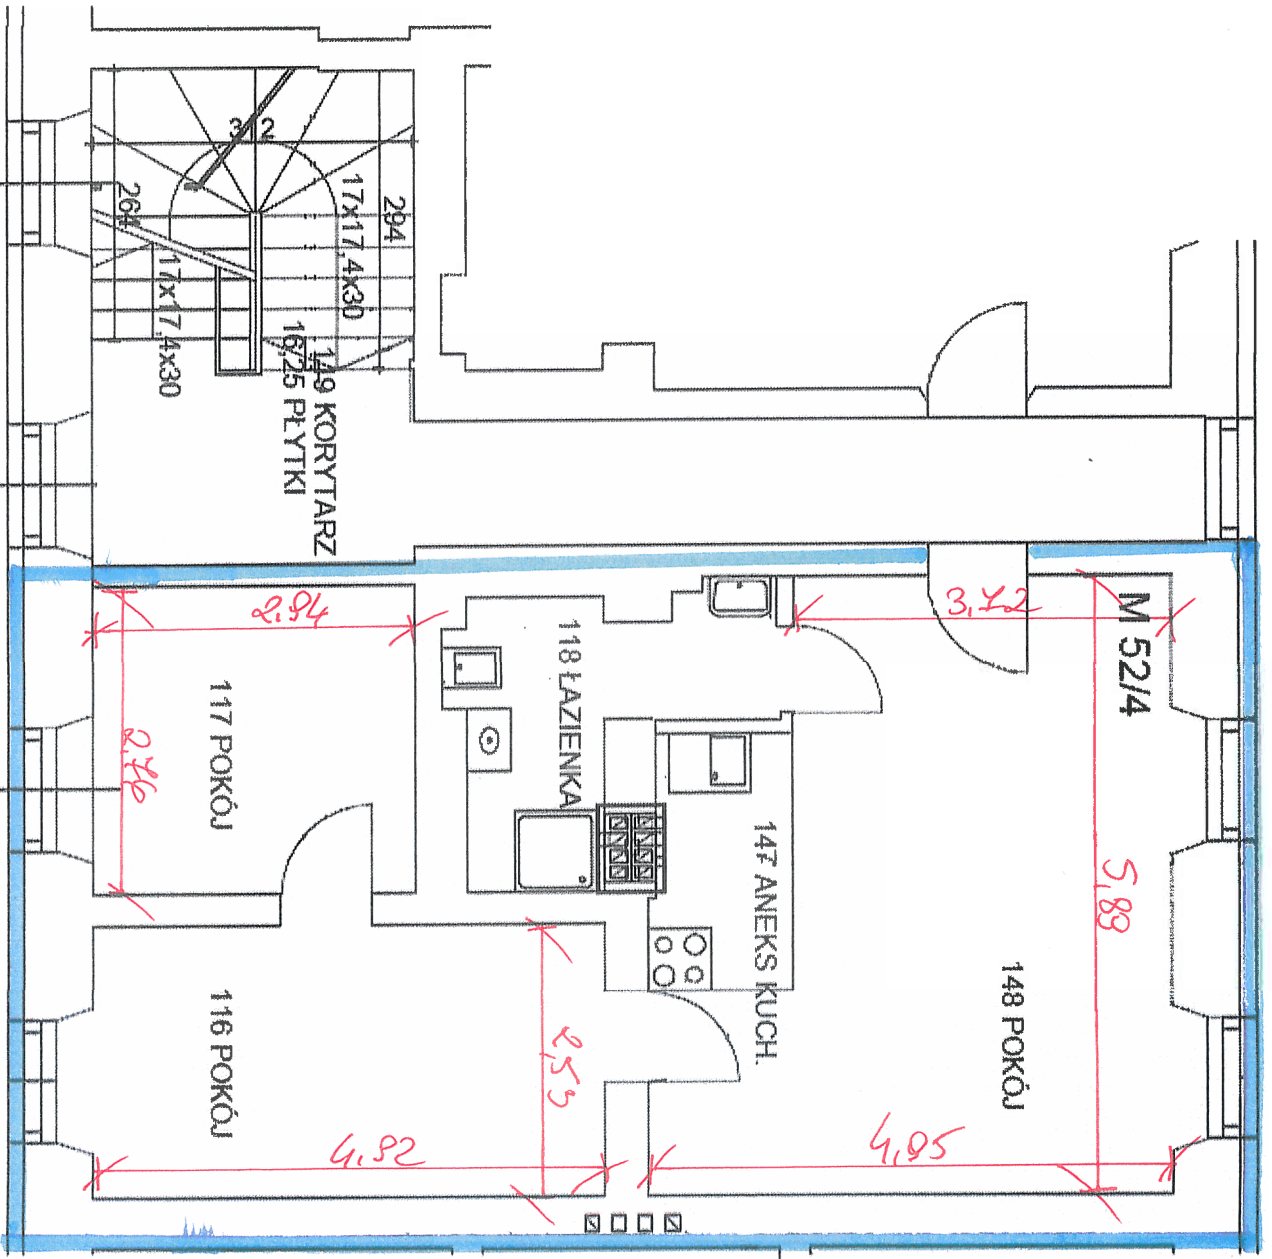

Planiec Cennia Metrowa. Powierzchnia:

116.	13,13
117.	8,86
118.	5,53
147.	2,82
148.	25,27
<b>Suma</b>	<b>55,61 m<sup>2</sup></b>

52/4