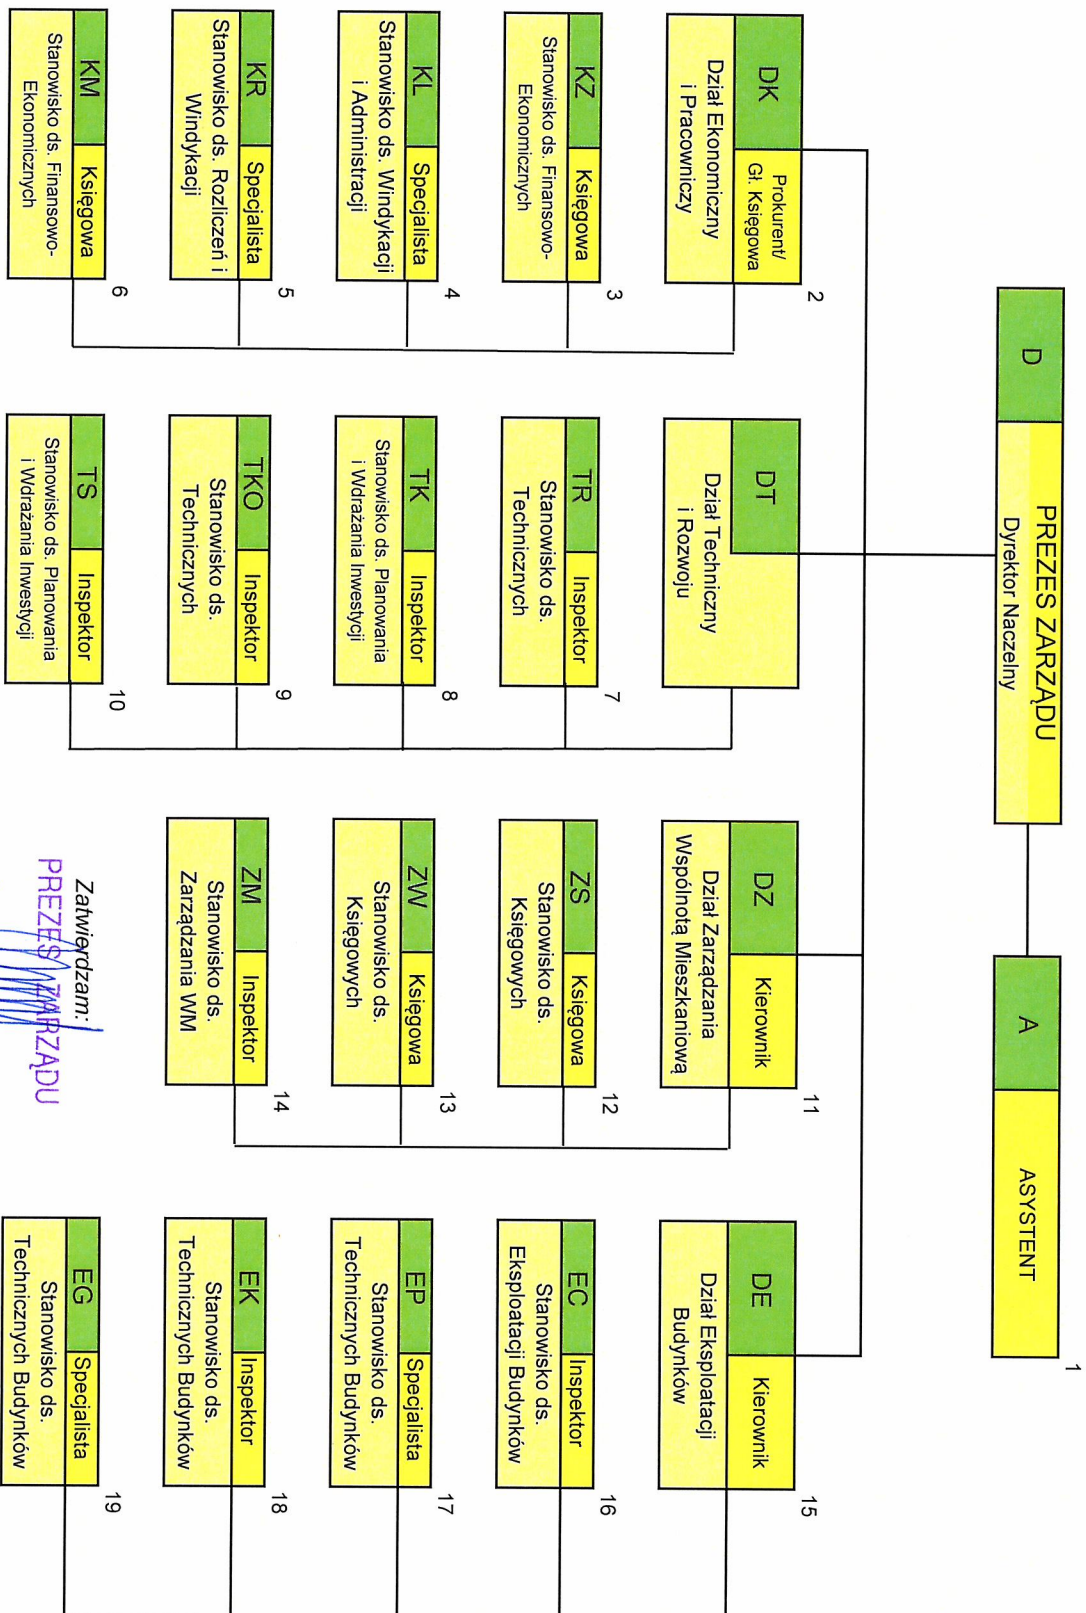

SCHEMAT ORGANIZACYJNY KTBS

Zatwierdzam:

PREZES ZARZĄDU

Janusz Dąbkowski